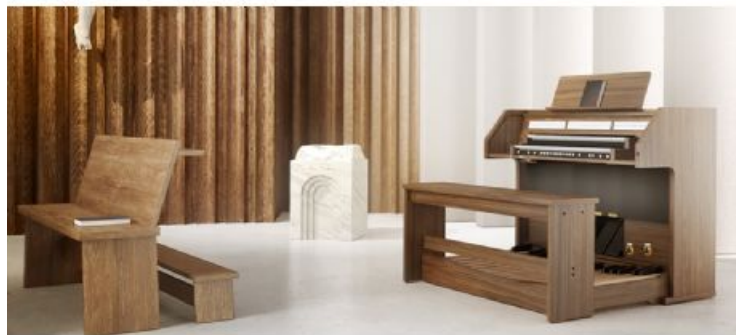

Reading Music Srl
Tutto per la Musica

Via Senese Romana, 45 - 50053 Empoli (FI)
+39 0571932179 - +39 3711418088 Whatsapp
Servizio clienti: info@readingmusic.it
Post vendita: info@readingmusic.it

[Organi Liturgici - Portatili e accessori](#) > [Organi Liturgici](#)

Euro 7748,81

VISCOUNT DOMUS 6

Codice: 9A25DOM6++H1AM1ST

Marchio:

Confezione: Pz 1

Peso: Kg. 150

Descrizione

Domus 6-Organo digitale in finitura laminato scuro e chiaro con pedaliera a 32 note e panca inclusa.

Con i suoi 39 registri (+3 Orchestrali), pedale di espressione e Crescendo, il **Domus 6** integra importanti novità in termini di funzionalità ed Editor. Dotato dell'amplificatore digitale **Viscount**, esso assicura anche la massima efficienza e risparmio in termini di elettricità e CO2 emessa. **Domus 6**, come tutti gli organi della linea **Domus**, incorpora il sistema di amplificazione a due woofer con possibilità di gestione audio via editor che garantisce un'esperienza sonora molto appagante. Nelle note emesse sentirete dettagli del suono di canna d'organo che, insieme alle numerose voci aggiuntive, conferiscono il massimo in termini di suono e flessibilità.

Questo prodotto è ideale per

School

Small Venues

2 Manuals

Pedal 32

Le placchette basculanti, i pistoncini divisionali ed il display forniscono un controllo efficace su tutto lo strumento e sono stati progettati e disposti ergonomicamente per rispondere alle richieste dell'utente in maniera facile e veloce. Il display è situato sul lato destro dello strumento. Molti pistoncini sono disponibili per le memorie divisionali e generali. La disposizione è elegantemente integrata con lo strumento per consentire una vasta gamma di possibilità e personalizzazione, tutto è a portata di mano. **Domus 6** dispone di un **pedale d'espressione** che, mediante un azionamento fluido e preciso, consente di