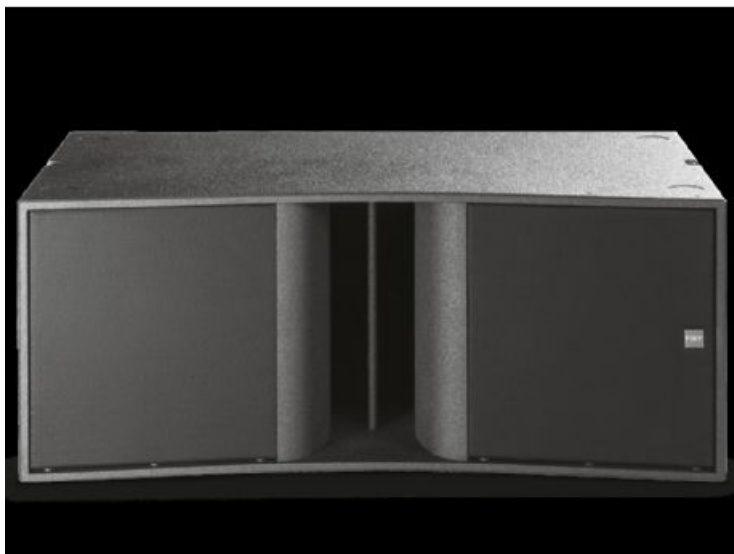

Euro 0,00

SUBWOOFER PASSIVO 2X18" MYRA 218S

Codice: MYRA 218S

Marchio:

EAN/UPC: MYRA 218S

Confezione: Pz 1

Peso: Kg. 40

Descrizione

MYRA 218S FBT

Il MYRA 218S è un subwoofer reflex a doppio 18" ad alte prestazioni, progettato come estensione ideale in gamma bassa per il sistema line array MYRA214L. Progettato per offrire SPL elevatissimi e risposta profonda e controllata, è la soluzione perfetta per contesti touring su larga scala o installazioni di alto livello. All'interno del cabinet si trovano due woofer al neodimio da 18" a lunga escursione con bobina da 4", in grado di garantire efficienza elevata, stabilità termica e minima compressione di potenza. Il design interno con condotto curvo ottimizza il flusso d'aria e riduce le turbolenze, estendendo la risposta fino a 25Hz, con grande definizione e precisione nei transienti. Grazie all'hardware integrato, il MYRA 218S può essere sospeso fino a 12 unità con la flybar MR-F218, oppure utilizzato in stack con configurazioni cardioidi tramite i preset DSP disponibili negli amplificatori TALOS 20K4 T. Il cabinet è costruito in multistrato di betulla baltica, rifinito con vernice poliurea antigraffio, e dotato di doppio connettore Speakon, maniglie integrate e componenti per l'impilaggio professionale.